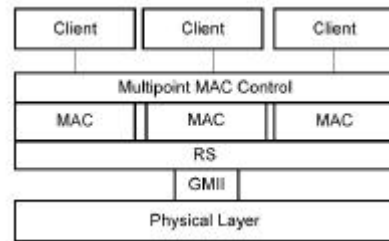

2. EPON

EPON OLT가 ONU
ONU
OLT ONU
OLT가 ONU