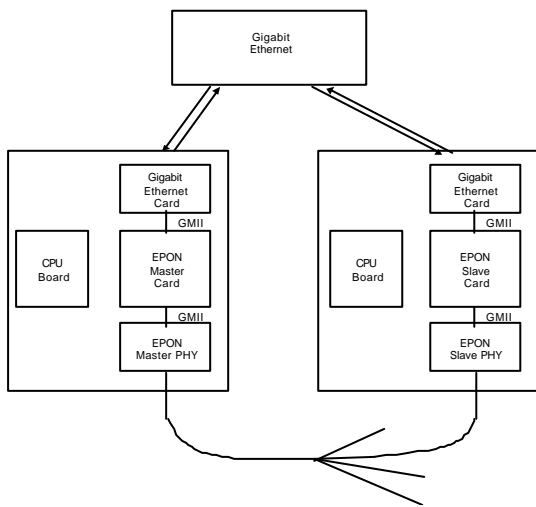

5.

[1] IEEE STD 802.3, 2000 Edition, 2000

[2] IEEE 802.3ah Draft Document Structure for P802.3ah/D1.1, 2002